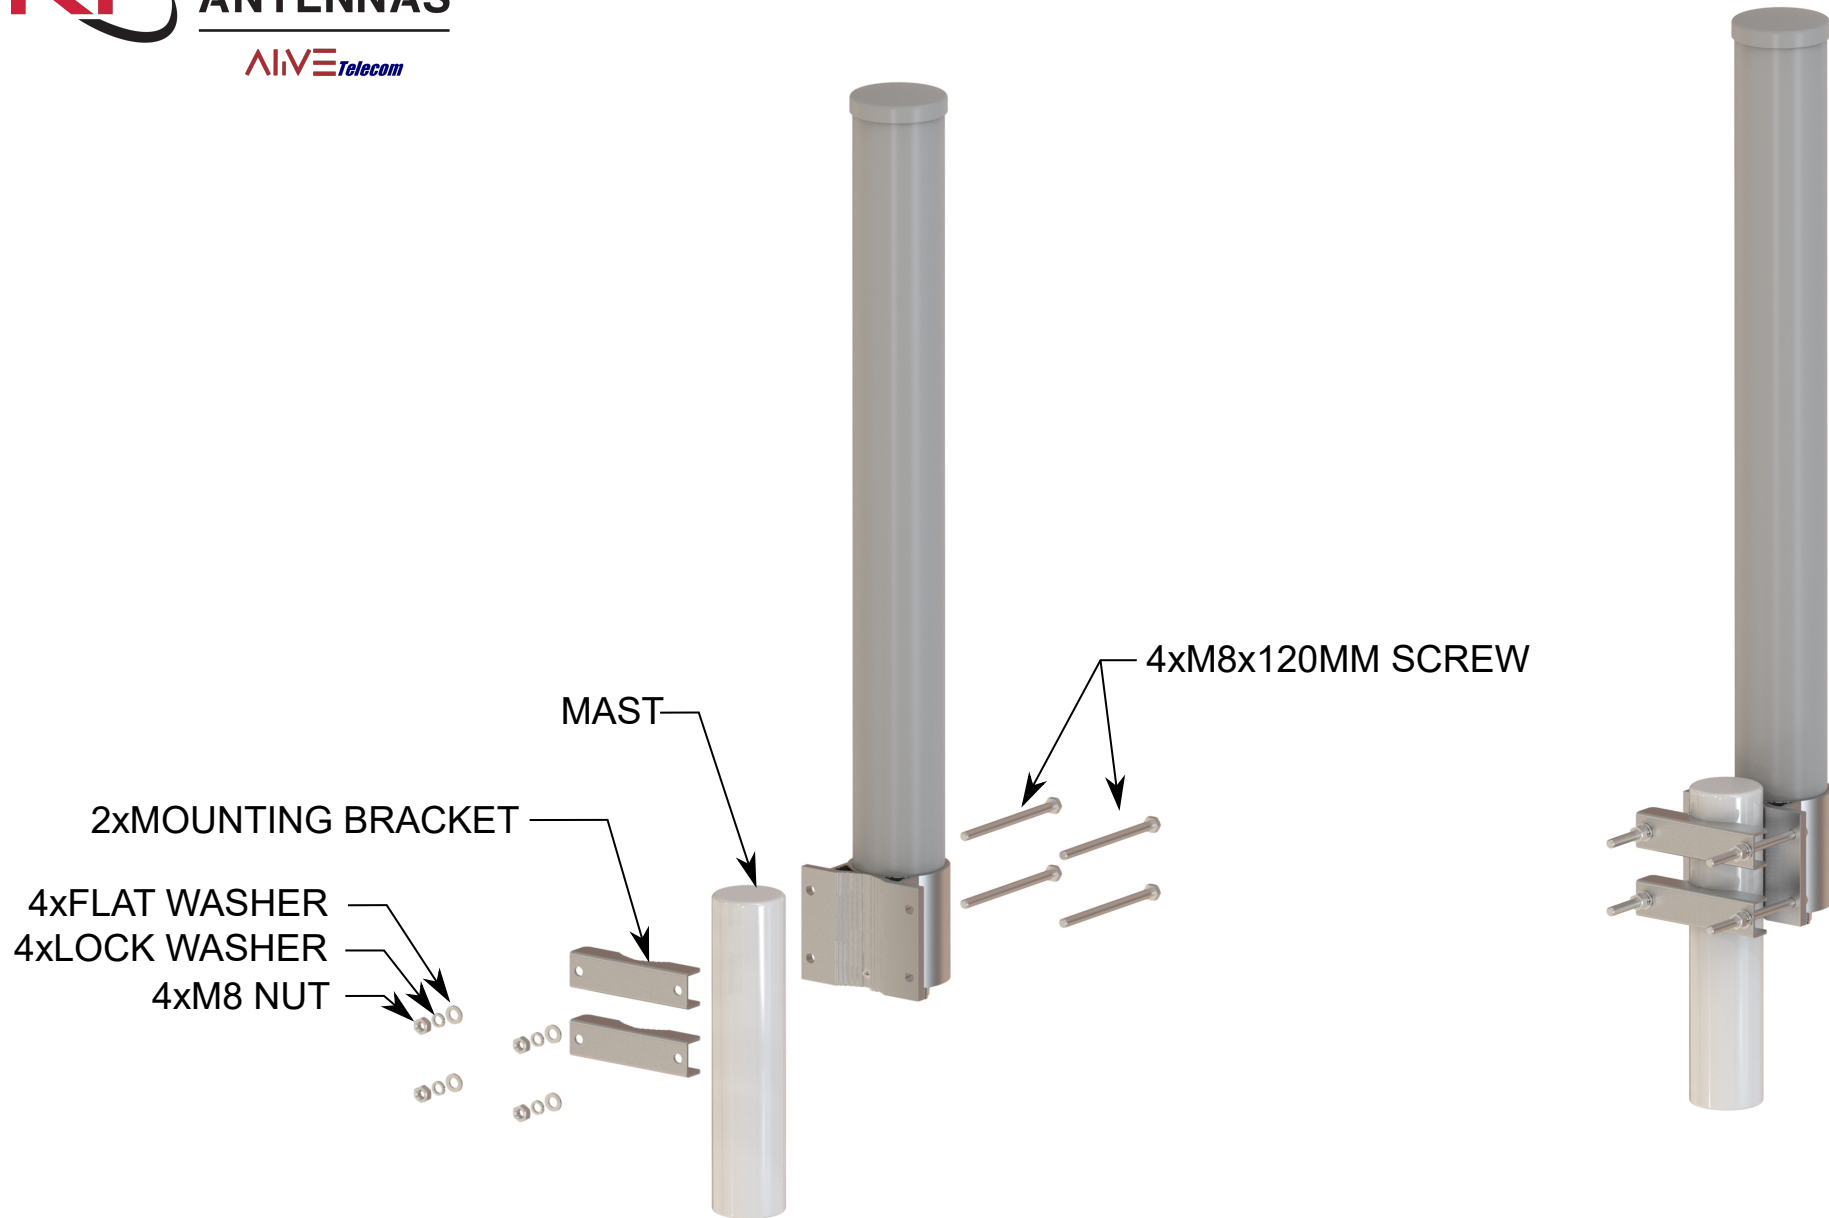

# KPPA-3GHZ-DPOMA-WC INSTALL SHEET

NOTE: RADIO CASE NOT SHOWN